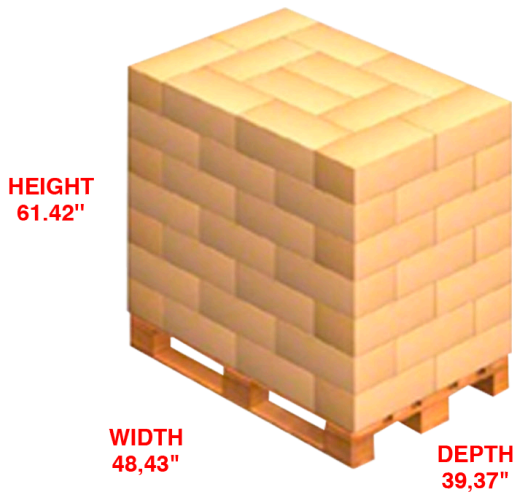

PACKING

ITF 14 KOSHER DILL	10792625893125
ITF 14 SWEET BABY	10792625893095
ITF 14 HAMBURGER	10792625893088
ITF 14 ONIONS	10792625893194
ITF 14 PICKLED BEET	10792625893118
BOX UNITS	15 UNITS
GROSS WEIGHT	28,7 LB

PALLETIZING-CONTAINER

LAYERED BOXES	10 BOXES
MAXIMUM STACKING	10 BOXES
BOX PALLET QTY	100 BOXES
VOLUME	1,92M ³

CONTAINER LOAD CAPACITY

CONTAINER 40"HC-2.000 BOXES
CONTAINER 20"HC-1.000 BOXES

LAND PALLETIZING